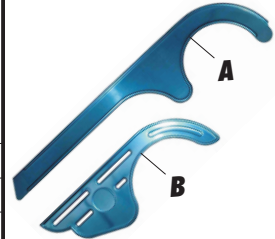

Kettenschützer/Garde chaîne

Art.-Nr.

VP, CH-Fr.

19.9	A	1-Montage, alu. Pol.	15.00
19.26	B	1-Montage, alu. Pol., 1/2, Kinder/Enfant, 24"	10.00