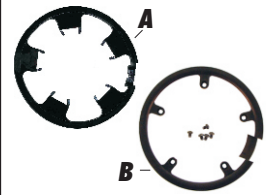

Hosenschutzscheibe/Protège pantalon

Art.-Nr.		VP, CH-Fr.
19.52	A Shimano 200 GS, Plastik/plastique, schwarz/noir	13.00
19.81	B für/pour 16.371.4 + 16.371.5, 4 Loch/Trous	5.80
19.80	B für/pour 16.371.1 + 16.371.5, 5 Loch/Trous	5.80